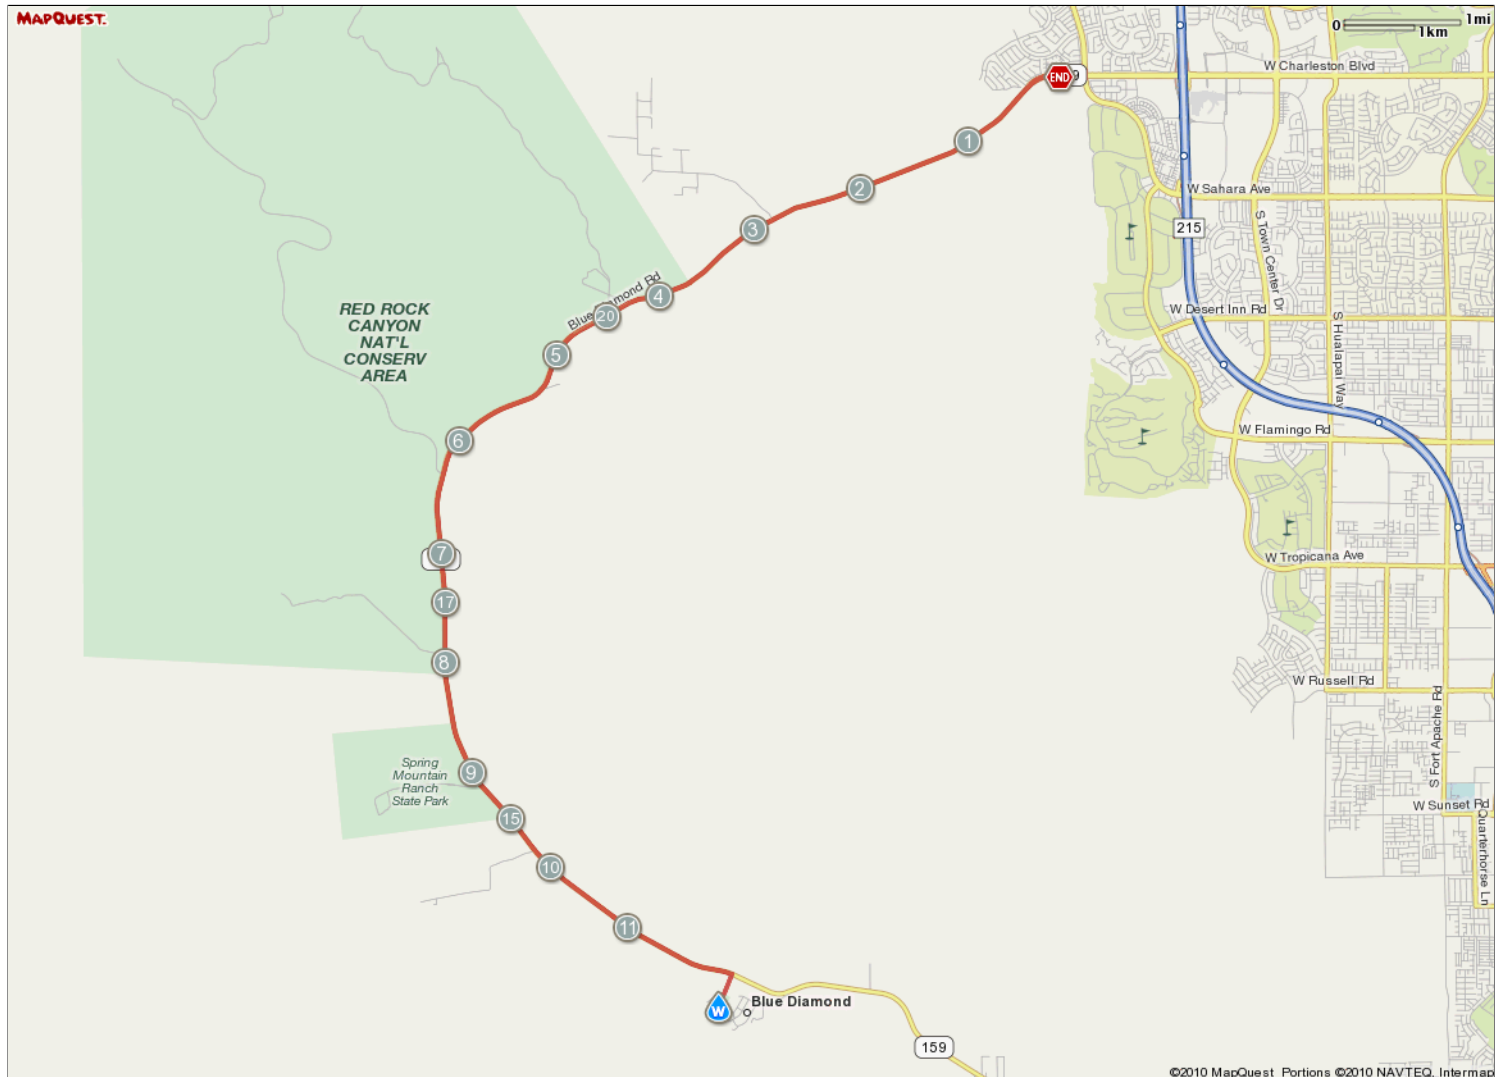

ROUTE DESCRIPTION:
No Description Provided

ROUTE DESCRIPTION:
No Description Provided

Notes		
AT	FOR	NOTES
0.16 mi.	11mi 5140ft	Continue onto Charleston Bl
12.13 mi.	1474ft	Right at Castalia
12.41 mi.	135ft	Left at Cottonwood
12.43 mi.	129ft	Aid Station@McGhies Bike Outpost
12.46 mi.	1502ft	Right at Castalia
12.74 mi.	11mi 3736ft	Left at Charleston
24.45 mi.	760ft	Continue onto NV-159 W/ Charleston Bl
24.59 mi.	-	Stop