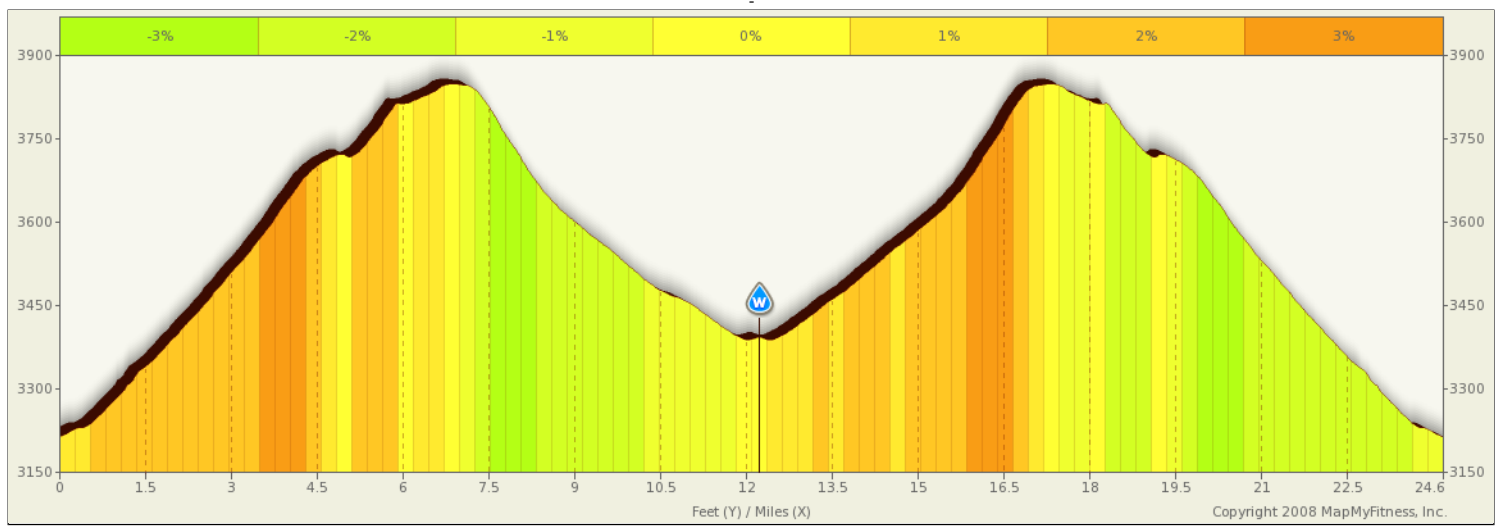

ROUTE DESCRIPTION:
No Description Provided

ROUTE DESCRIPTION:
No Description Provided

Notes		
AT	FOR	NOTES
0.16 mi.	11mi 5140ft	Continue onto Charleston Bl
12.13 mi.	1474ft	Right at Castalia
12.41 mi.	135ft	Left at Cottonwood
12.43 mi.	129ft	Aid Station@McGhies Bike Outpost
12.46 mi.	1502ft	Right at Castalia
12.74 mi.	11mi 3736ft	Left at Charleston
24.45 mi.	760ft	Continue onto NV-159 W/ Charleston Bl
24.59 mi.	-	Stop